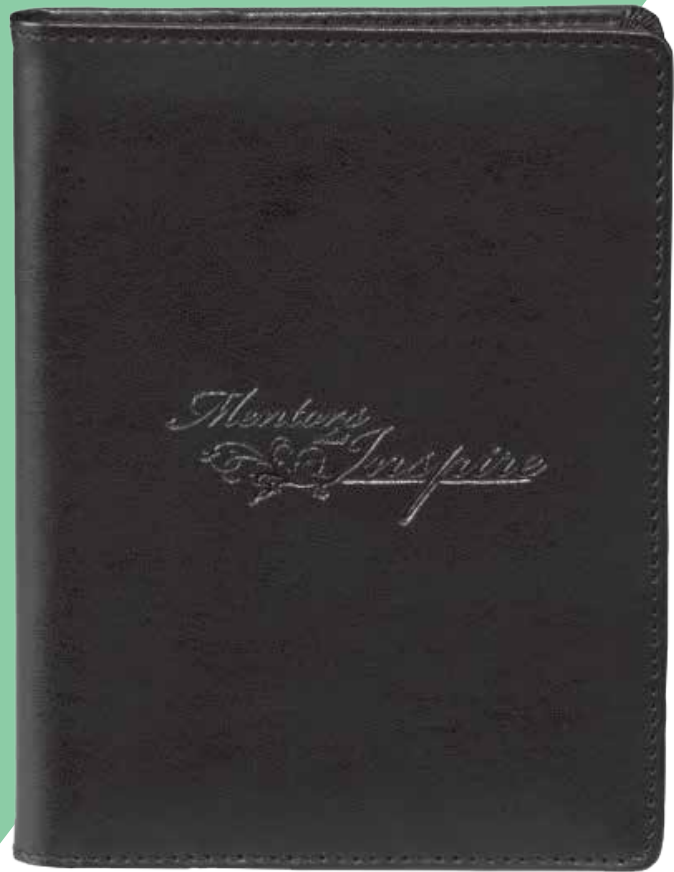

50	100	250
US\$5.28	US\$5.16	US\$4.63

REF: 130368
LLAVEROS EN PIEL VACUNO

Se trata de un llavero básico pero al mismo tiempo elegante, confeccionado en un solo corte, bordes pintados y costura.
 Color: Marrón, Azul Navy y Rojo
 Grabado en Calor
 Empaque caja blanca de regalo
HECHO EN ESPAÑA

NEW!

50	100	250
US\$5.01	US\$4.89	US\$4.48

REF: 130367
LLAVEROS EN PIEL VACUNO CON BANDA
 Grabado en Calor
 Empaque caja blanca de regalo
HECHO EN ESPAÑA

50	100	250
US\$5.01	US\$4.89	US\$4.48

COLORES DISPONIBLES

Negro Azul Rojo

Porta Pasaportes

REF. 330025

PORTA PASAPORTE PIELINA

Recomendamos este cover para transportar y proteger el pasaporte, con ranuras para tarjetas.

Grabado en Calor

Empaque caja negra de regalo.

HECHO EN ESPAÑA

US\$14.66

COLORES DISPONIBLES

Negro Azul

Oscuro

REF: 111202
VACIA BOLSILLOS CUADRADO
EN PIEL DE ANTE

Desplegable gracias a su cierre de broche.
 Confeccionado con una piel serraje ideal
 para termograbado.