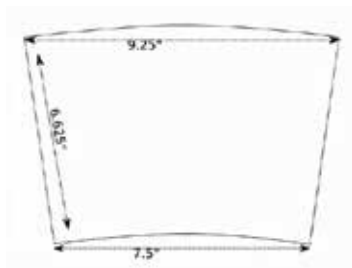

REF: QC1023
VASOS TÉRMICOS ACRÍLICOS
CON HOJA INSERTA 16 OZ

Acero Inoxidable;
Area Impresión 8" x 6"
Empaque caja blanca
CAJAS DE 48 UNIDADES

250-499	500-749	750-1000
US$5.80	US$5.68	US$5.52

FULL COLOR PRINT