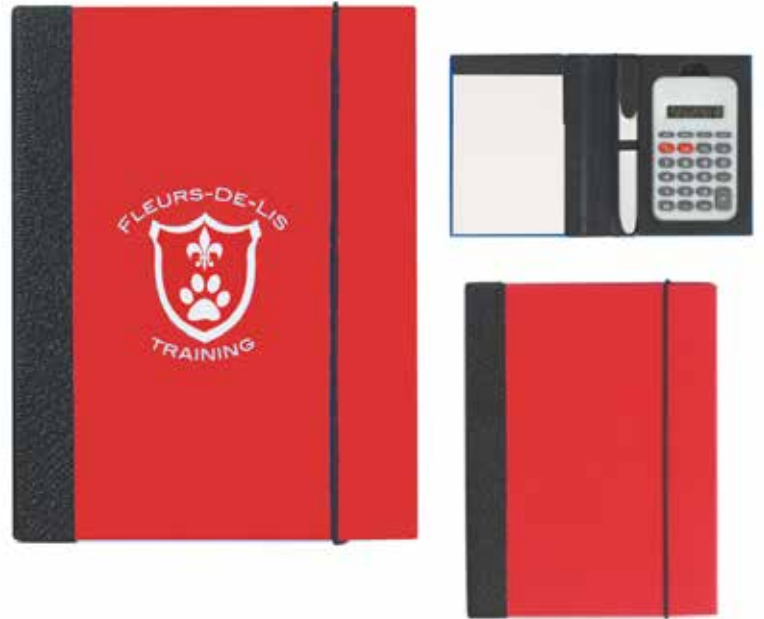

Area de Impresión: 2.5" ancho x 1.45" alto

US\$26.00

REF: U10074
LIBRETA CON CALCULADORA
Y BOLÍGRAFO

Tamaño: 3.5" x 4.5"

Color: Rojo

Area de Impresión: 2" W x 3" H

US\$2.25

REF: 40101A
SOMBRERO DE GOLF
IMPRESOS EN LA BANDA