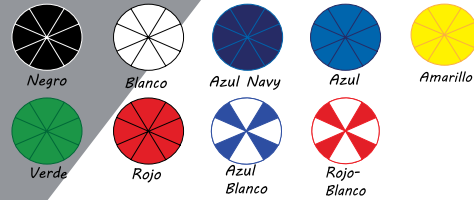

Especificaciones:

- Paraguas de Madera
 - Arco 60"
 - Nylon 290T Impermeable
 - Apertura Manual
 - Forro Incluido
 - Palo y Mango en Madera
- Area de Impresión: 10 1/2" x 8

Azul

Azul-Blanco

Blanco

Negro

REF: NP-501
PARAGUAS DE METAL

Especificaciones:

- Paraguas de Metal
 - Arco 60"
 - Nylon 290T Impermeable
 - Apertura Manual
 - Forro Incluido
 - Mango de Foam
 - Varilla 31'
- Area de Impresión: 10 1/2" x 8"

Azul

Negro

Blanco

Amarillo-Blanco

Azul-Blanco

Khaki

Paraguas Automáticos

REF: NP-517
PARAGUAS DE GRAFITO

Especificaciones:

- Paraguas de Grafito
- Arco 62"
- Nylon 290T Impermeable
- Automaticos
- Forro Incluido
- Mango de Foam
- Varilla 31'

Area de Impresión: 10 1/2" x 8"

REF: EP029
PARAGUAS TRANSPARENTE

Especificaciones:

- Paraguas de Grafito
 - Arco 46"
 - Automaticos
 - Mango Ergonomico de Foam
- Area de Impresión Máxima:
7" ancho x 4" alto